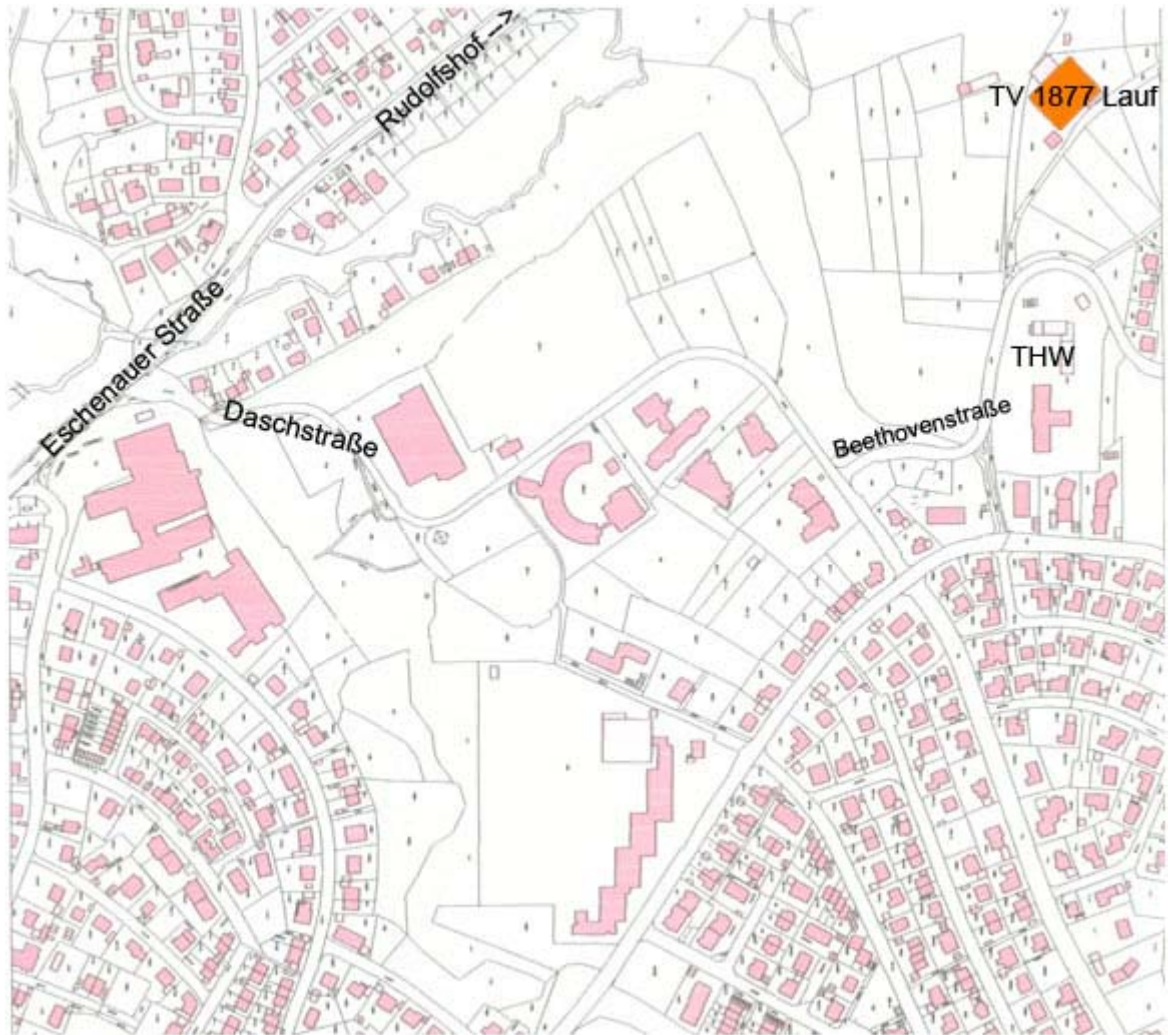

Anfahrtsbeschreibung und Hallenlage

Auf der alten B 14 in Höhe Esso Tankstelle in die Eschenauer Str. einbiegen. Unter der Bahnunterführung durch am Freibad vorbei und in der Senke rechts abbiegen in die Daschstr. (vor Gasthaus „Gärtla“), an der Bitterbachhalle vorbei und auf Höhe des Kindergartens links abbiegen Richtung THW und TV Lauf.