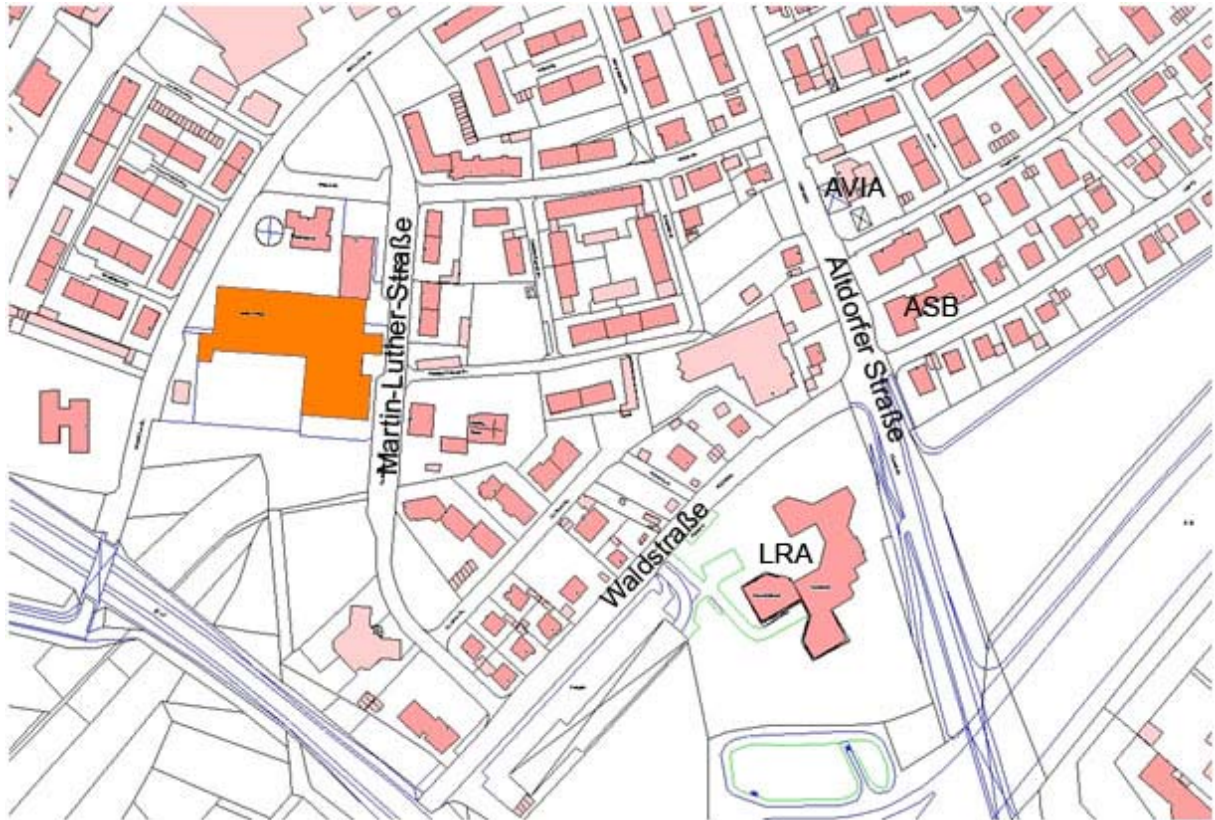

Anfahrtsbeschreibung und Hallenlage

Anfahrt zur Turnhalle der Bertleinschule über die Altdorfer Str., einbiegen zum Landratsamt in die Waldstraße. Vor der Unterführung „B 14 Umgehung“ nach rechts in die Martin-Luther-Str. bis zur Bertleinschule.